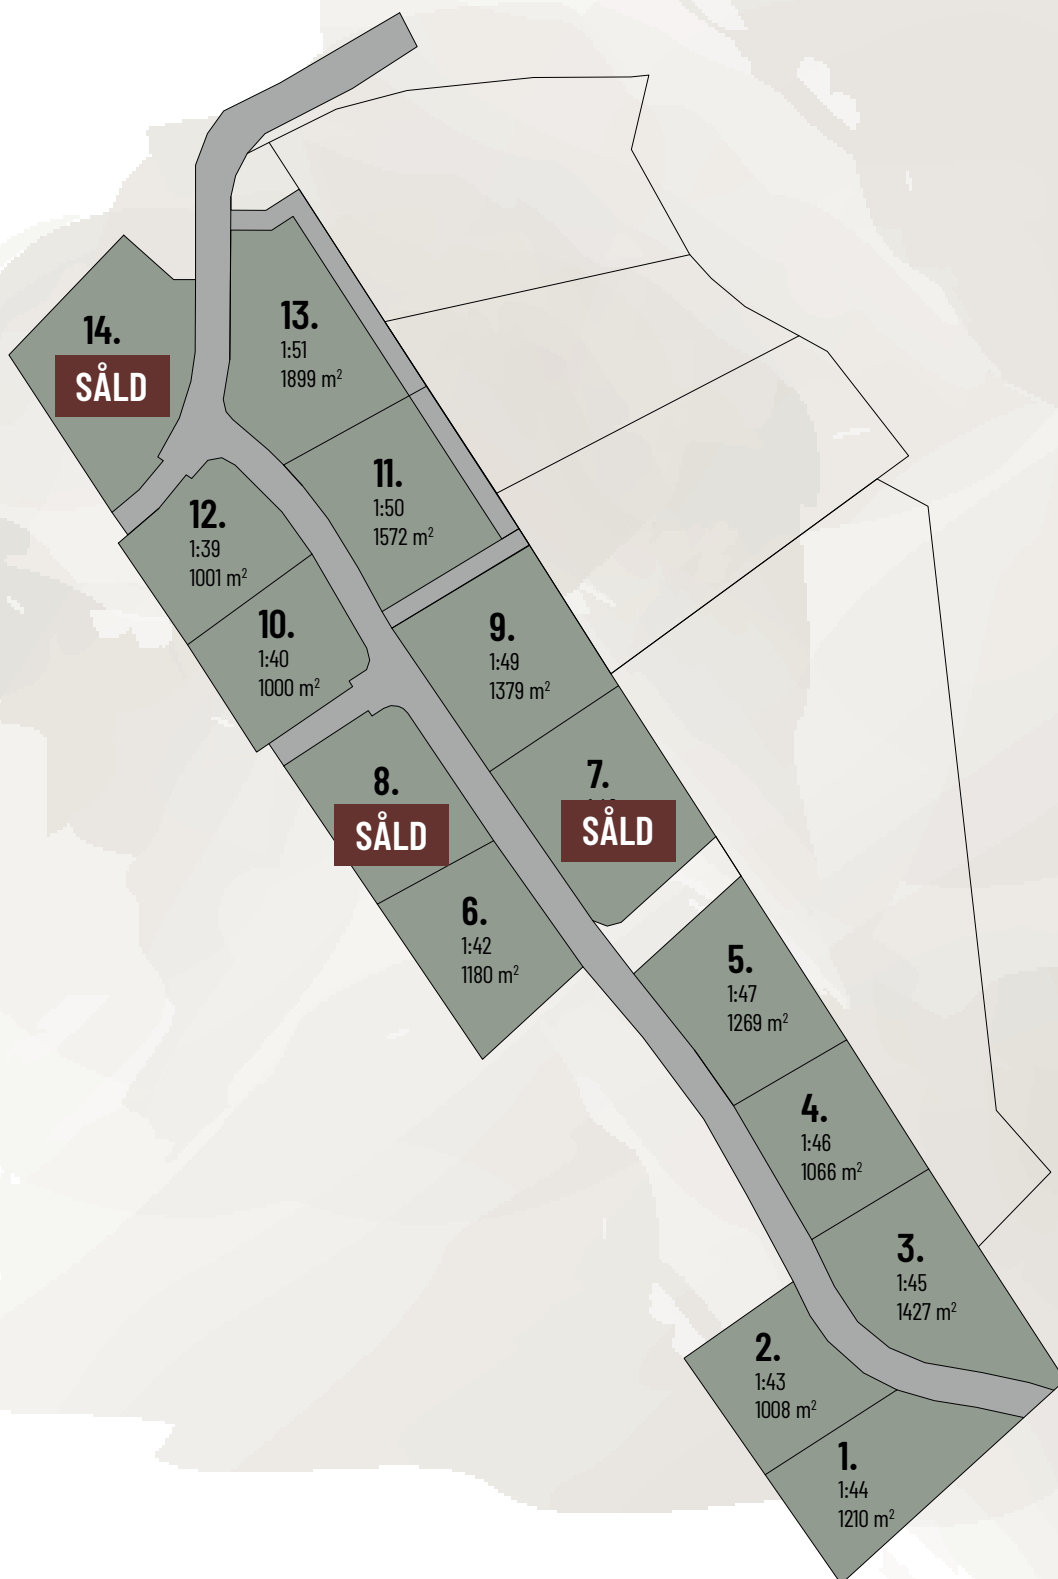

HÅFFREKULLEN

ROMELANDA, KUNGÄLV

Observera att valfri hustyp kan väljas på respektive tomt, kontakta din trähussäljare.