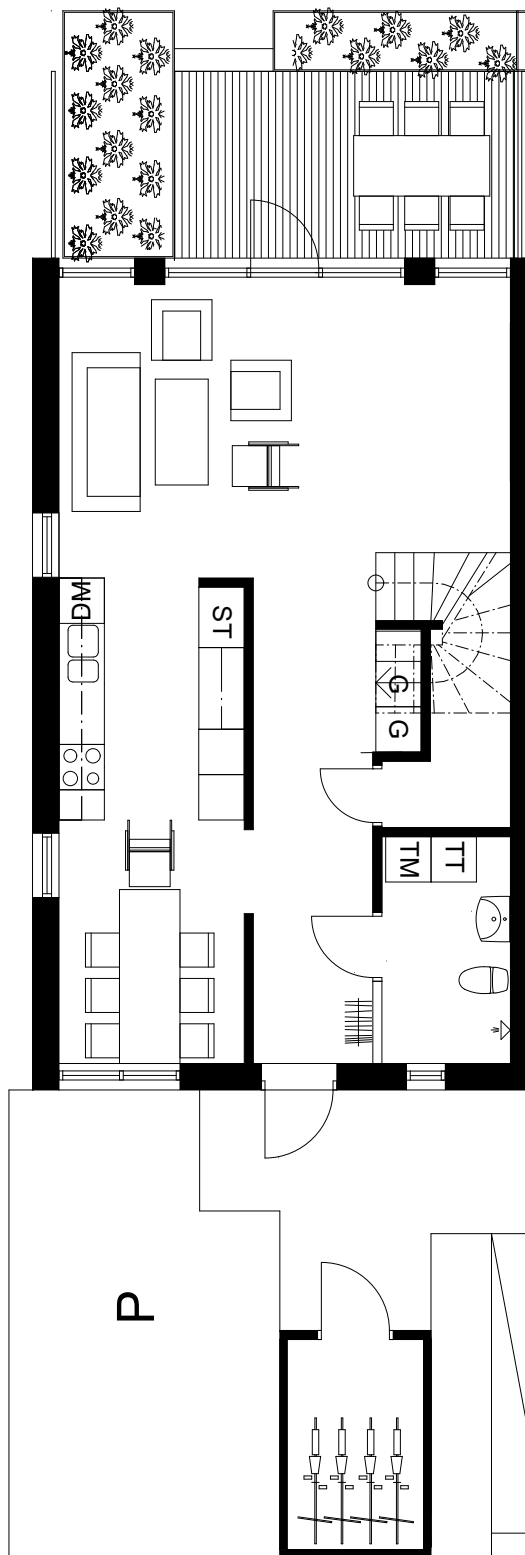

BOFAKTABLAD

Brf. Basilikan i Tyresö

Hustyp A1 - Lght. nr. 9

5 rok, 124 m² BOA + 5 m² Förråd

Upplåten mark ~ 60 m²

ENTRÉPLAN