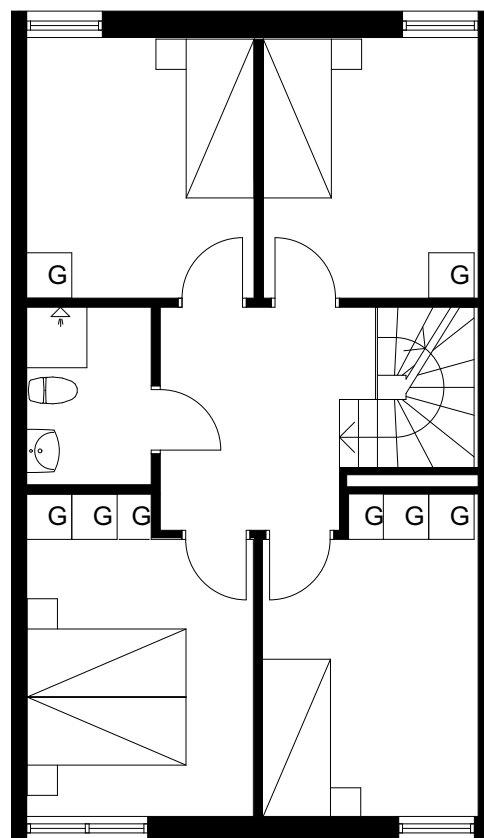

## Brf. Basilikan i Tyresö

Hustyp A1 - Lght. nr. 11

5 rok, 123,5 m<sup>2</sup> BOA

Upplåten mark ~ 57 m<sup>2</sup>

ENTRÉPLAN

PLAN 2