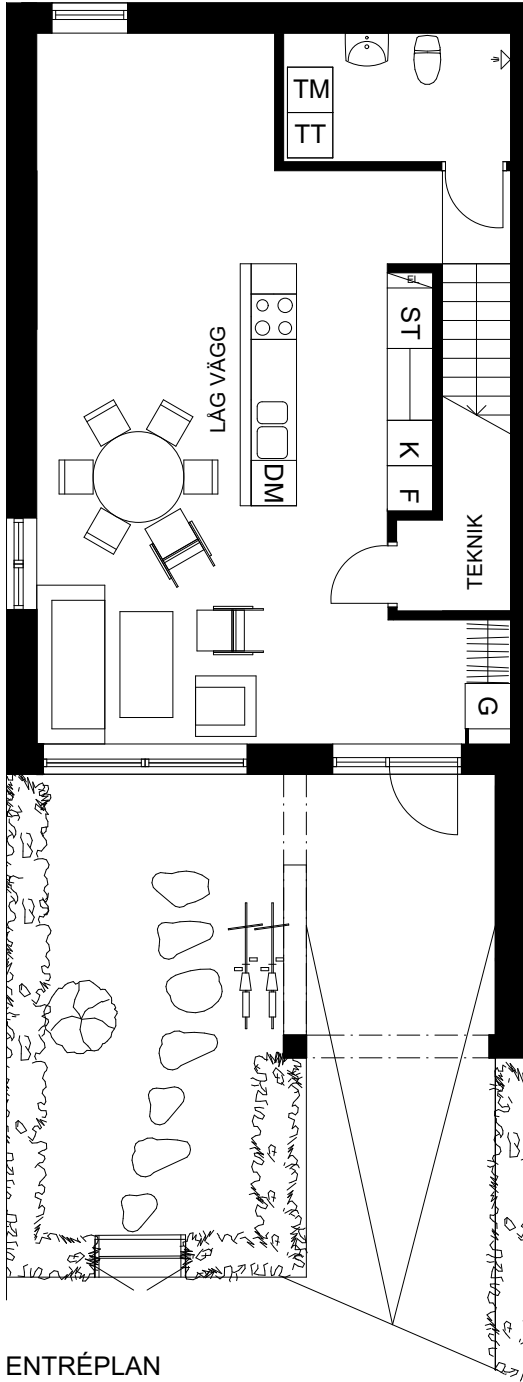

## Brf. Basilikan i Tyresö

Hustyp B - Lght. nr. 1

5 rok, 109 m<sup>2</sup> BOA | 22 m<sup>2</sup> BIA

Upplåten mark ~ 62 m<sup>2</sup>

ENTRÉPLAN

PLAN 2