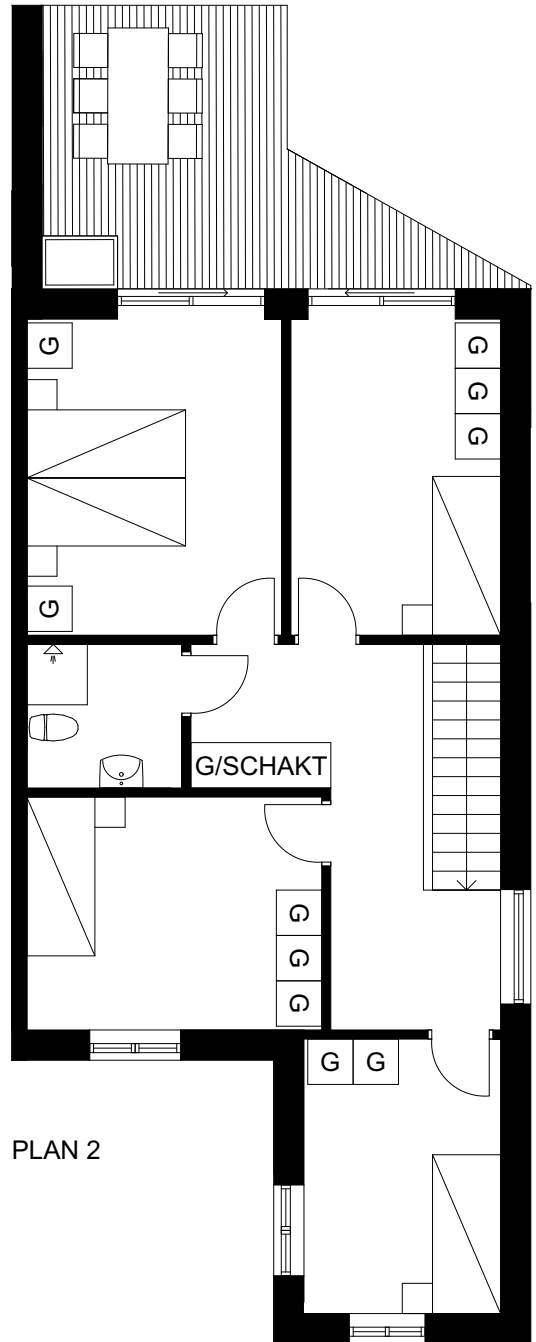

## Brf. Basilikan i Tyresö

Hustyp B - Lght. nr. 8

5 rok, 109 m<sup>2</sup> BOA | 22 m<sup>2</sup> BIA

Upplåten mark ~ 60 m<sup>2</sup>

ENTRÉPLAN

PLAN 2