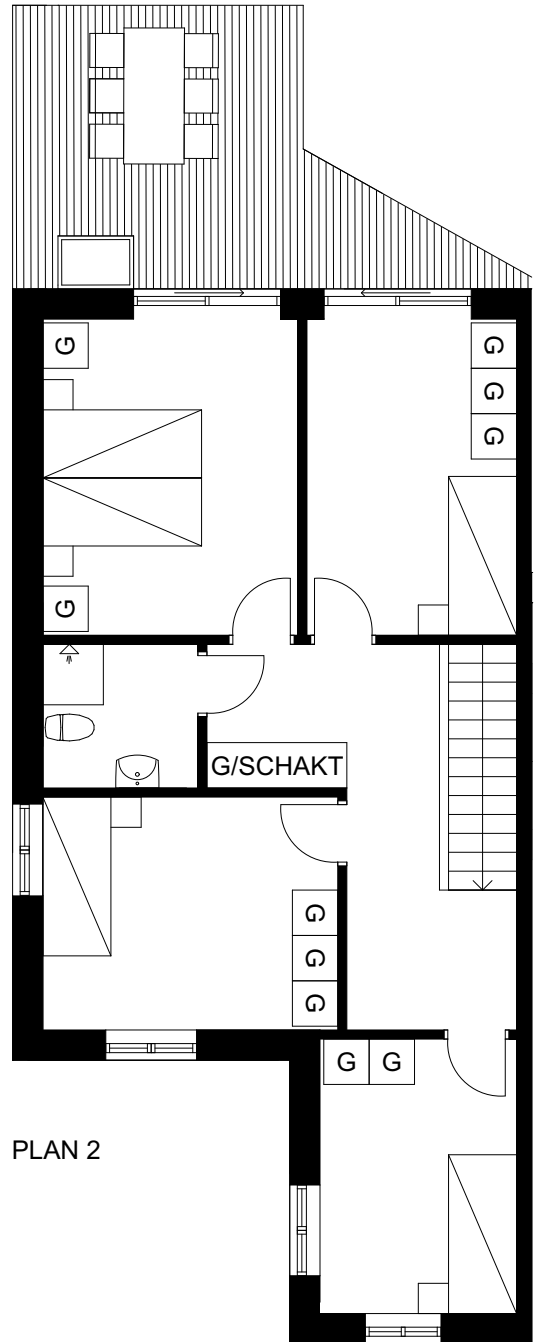

## Brf. Basilikan i Tyresö

Hustyp B - Lght. nr. 1

5 rok, 109 m<sup>2</sup> BOA | 22 m<sup>2</sup> BIA

Upplåten mark ~ 62 m<sup>2</sup>

ENTRÉPLAN

PLAN 2