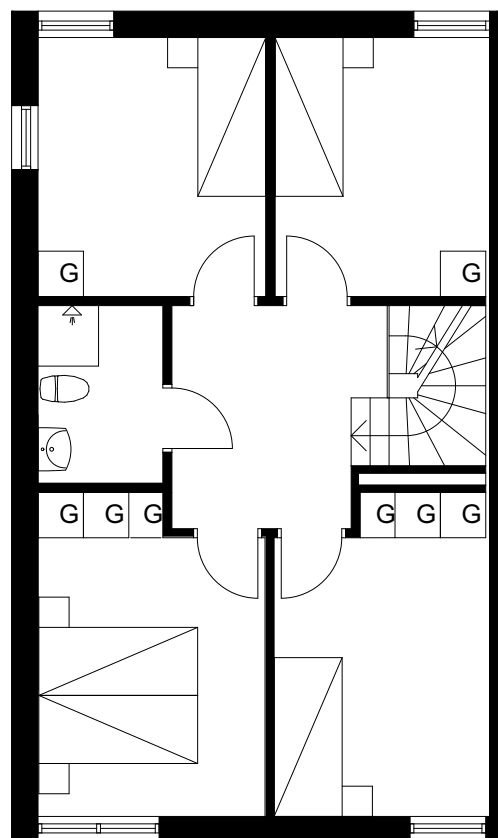

## Brf. Basilikan i Tyresö

Hustyp A1 - Lght. nr. 9

5 rok, 124 m<sup>2</sup> BOA + 5 m<sup>2</sup> Förråd

Upplåten mark ~ 60 m<sup>2</sup>

ENTRÉPLAN

PLAN 2