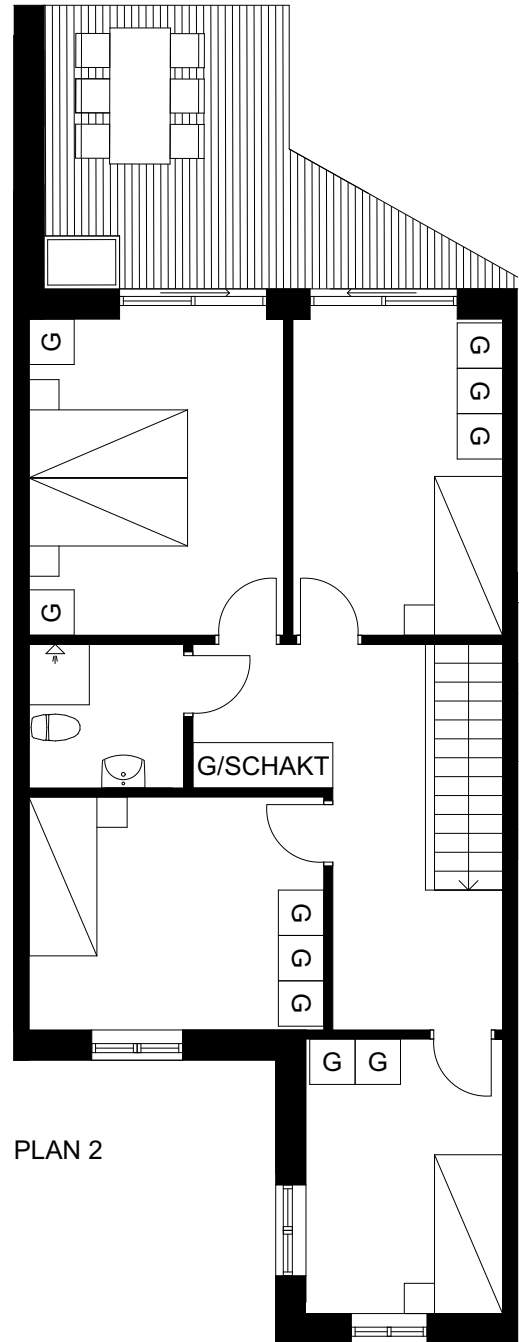

BOFAKTABLAD

Brf. Basilikan i Tyresö

Hustyp B - Lght. nr. 4

5 rok, 107 m² BOA | 21 m² BIA

Upplåten mark ~ 54 m²